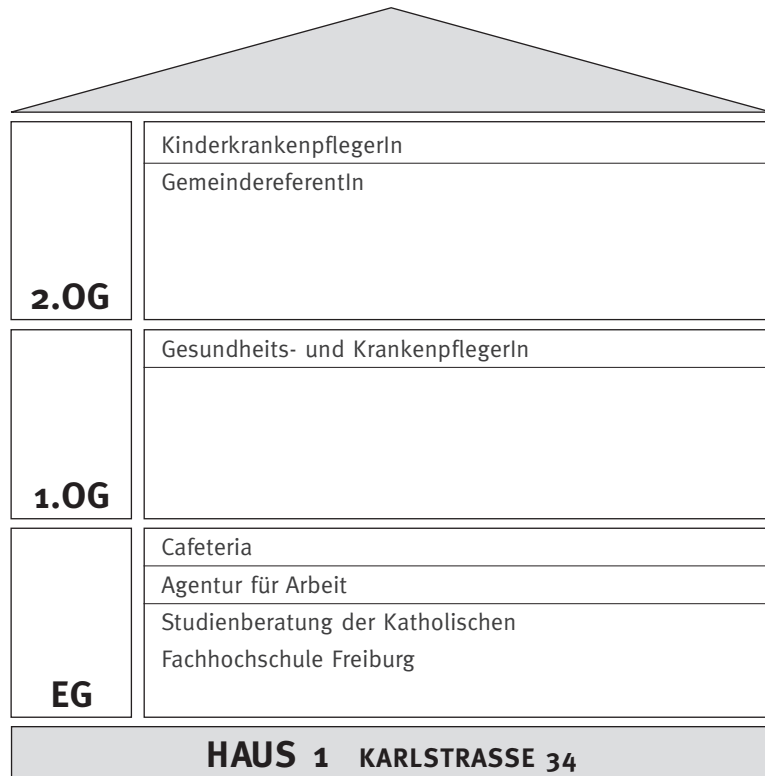

RAUM- UND ORIENTIERUNGSPLAN

KARLSTRASSE

KATHOLISCHE FACHHOCHSCHULE FREIBURG = KFH FREIBURG