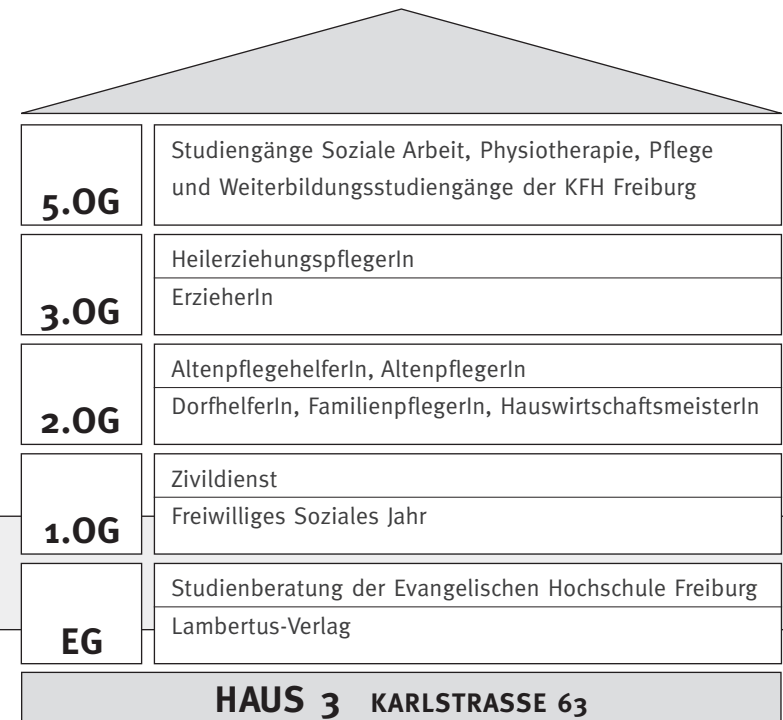

RAUM- UND ORIENTIERUNGSPLAN

KARLSTRASSE

KATHOLISCHE FACHHOCHSCHULE FREIBURG = KFH FREIBURG