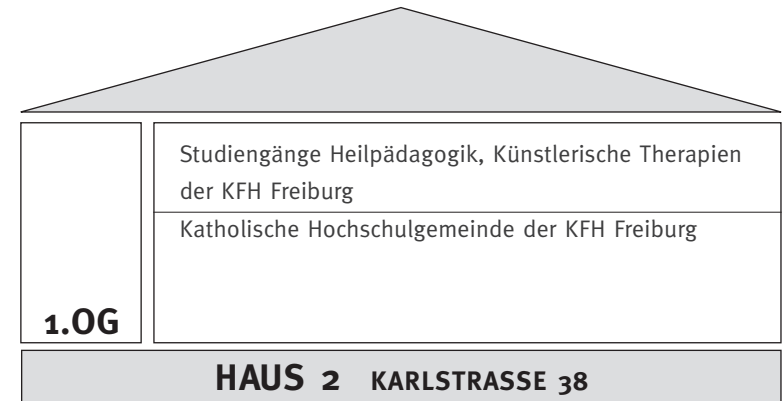

RAUM- UND ORIENTIERUNGSPLAN

KARLSTRASSE

KATHOLISCHE FACHHOCHSCHULE FREIBURG = KFH FREIBURG